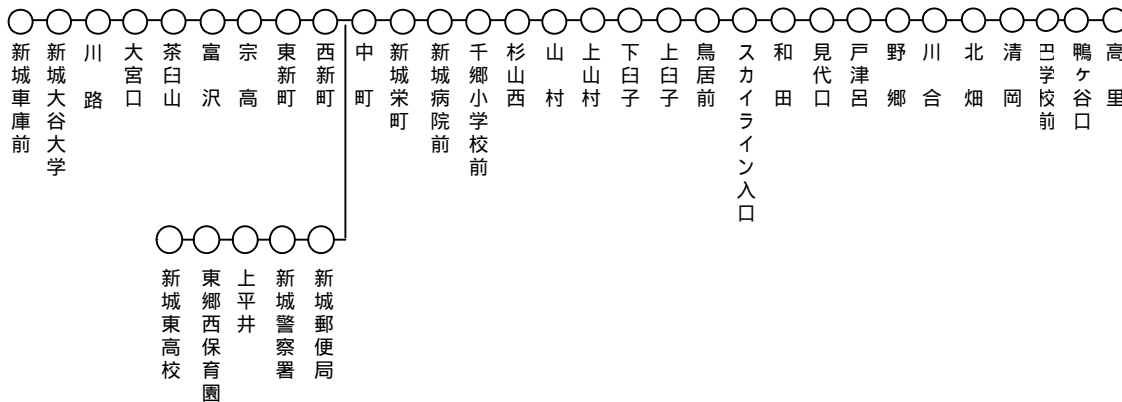

作手線 時刻表

平日
土休日

平成21年4月1日改正

JR 飯田線 豊橋発	新城 車庫前	新城 東高校	新城 警察署	東新町	新城 栄町	鳥居前	和田	戸津呂	高里
6:30	7:06	7:06		7:14	7:17	7:33	7:37	7:41	7:58
新城東高校発		11:39	11:42		11:47	12:03	12:06	12:09	12:25
13:43	14:21	14:41		14:48	14:51	15:07	15:10	15:13	15:29
14:43	15:18	15:20		15:27	15:30	15:46	15:49	15:52	16:08
16:43	17:14	17:14		17:21	17:24	17:40	17:43	17:46	18:02

高里	戸津呂	和田	鳥居前	新城 栄町	東新町	新城 警察署	新城 東高校	新城 車庫前	JR 飯田線 新城発	豊橋着
8:03	8:19	8:22	8:25	8:40	8:43			8:51	9:00	9:30
12:30	12:46	12:49	12:52	13:07		13:11	13:15	新城東高校着		
15:35	15:51	15:54	15:57	16:12	16:15			16:23	16:20	16:54
17:08	17:24	17:27	17:30	17:45	17:48			17:56	18:23	18:59
18:04	18:20	18:23	18:26	18:41	18:44			18:52	18:47	19:23

印 = 土休日運休

お問合せ 豊鉄バス 新城営業所 TEL 0536-25-1141