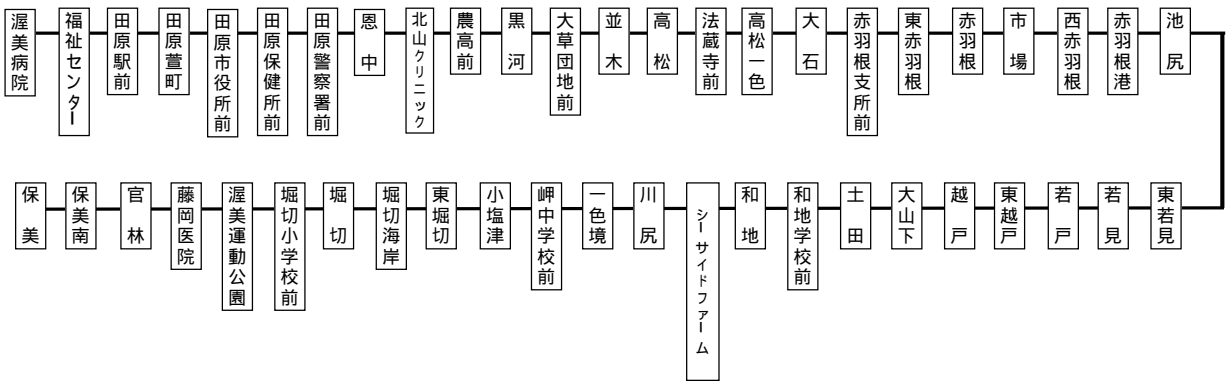

伊良湖支線時刻表

平日

平成21年4月1日改正

渥美線		渥美病院	福祉センター	田原駅前	田原市役所前	農高前	赤羽根	和地	堀切	保美	福江
新豊橋発	三河田原着										
06:38	07:18	07:25	07:27	07:30	07:33	07:37	07:49	08:01	08:10	08:16	08:19 学校登校日 のみ延長運転
08:15	08:50	08:53	08:55	08:58	09:01	09:05	09:17	09:29	09:38	09:44	
12:00	12:35	12:35	12:37	12:40	12:43	12:47	12:59	13:11	13:20	13:26	
15:15	15:50	15:53	15:55	15:58	16:01	16:05	16:17	16:29	16:38	16:44	
16:15	16:50	16:53	16:55	16:58	17:01	17:05	17:18	17:31	17:41	17:51	
17:15	17:50	17:53	17:55	17:58	18:01	18:05	18:18	18:31	18:41	18:51	
18:15	18:50	18:53	18:55	18:58	19:01	19:05	19:17	19:29	19:38	19:45	
19:15	19:50	19:51	19:53	19:56	19:59	20:03	20:15	20:27	20:36	20:42	

福江	保美	堀切	和地	赤羽根	農高前	田原市役所前	田原駅前	福祉センター	渥美病院	渥美線	
										三河田原発	新豊橋着
伊良湖本線	06:30	06:36	06:44	07:00	07:15	07:20	07:23	07:25	07:27	07:31	08:07
	07:10	07:16	07:24	07:40	07:55	08:00	08:03	08:05	08:07	08:17	08:52
	07:30	07:36	07:45	08:01	08:16	08:21	08:24	08:26	08:28	08:32	09:07
	10:38	10:44	10:52	11:04	11:17	11:21	11:24	11:26	11:28	11:32	12:07
14:42	→ 14:46										
伊良湖本線	14:51	14:57	15:05	15:17	15:30	15:34	15:37	15:39	15:41	15:47	16:22
16:43	→ 16:47										
伊良湖本線	16:52	16:58	17:06	17:18	17:31	17:35	17:38	17:40	17:42	17:47	18:22
18:42	→ 18:46										
	18:51	18:57	19:05	19:17	19:30	19:34	19:37	19:39	19:41	19:47	20:22

渥美線 平成20年6月5日改正

運行系統

お問合せ 豊鉄バス 渥美営業所 TEL 0531-33-0211