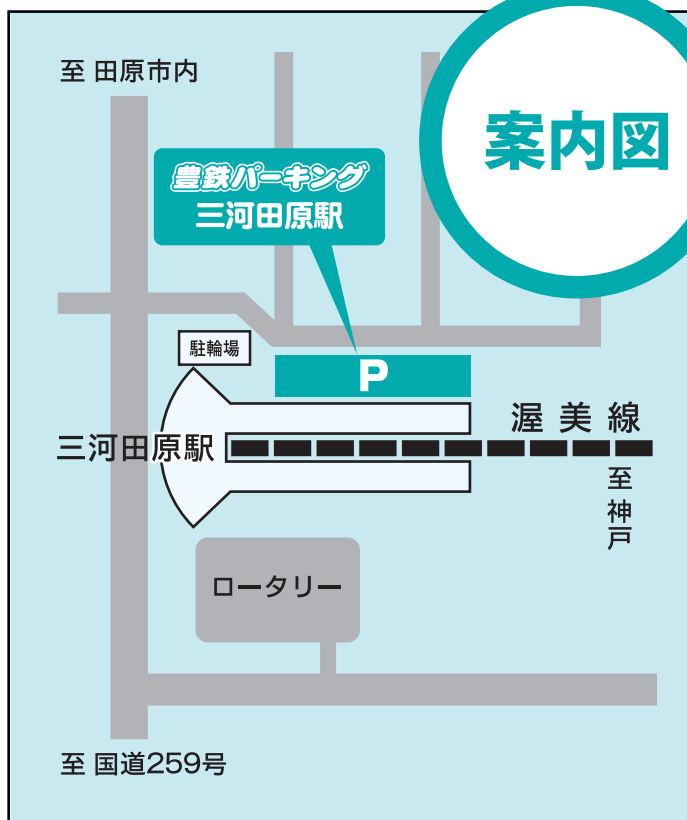

ム人カー預けて電車でお出かは
月極 **P** 駐車場

豊鉄パーキング

三河田原駅

平成30年6月1日オープン!

渥美線 **三河田原駅** 徒歩1分

新規契約者募集中!

月極

1か月

税込
6,480円

全32バース!

契約申込み

渥美線三河田原駅

Tel.0531-22-0157

(5:15~0:00)

● 駐車場についてのお問合せは

豊橋鉄道株式会社 不動産部 Tel.0532-53-2137 (平日8:50~17:40)

豊橋鉄道