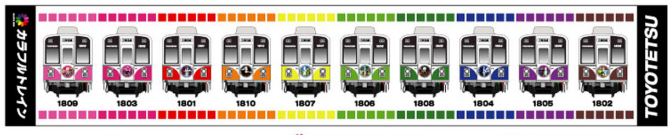

創立90周年記念

豊鉄オリジナルグッズシリーズ

市内電車歴史図鑑

開業当時の1形電車から**ほつらム**まで
過去に在籍した市内線の全車種を掲載。

2014
10/1 (WED)
新発売

市内電車歴史図鑑
電車シール
W115×H220
1枚 **200**円

市内電車歴史図鑑 **マフラータオル**
W1100×H200 1枚 **2,000**円

市内電車歴史図鑑
マグカップ
直径80×H92
1個 **800**円

**同時
発売**

人気の 渥美線カラフルトレインシリーズが、さらに充実!!

カラフルトレイン
マフラータオル 1枚 **2,000**円

カラフルトレイン
電車シール
ヘッドマークシール
W115×H220 1枚 **200**円

カラフルトレイン
マグカップ
直径80×H92
1個 **800**円

カラフルトレイン
クリアフォルダII
A4判
1枚 **100**円

カラフルトレイン
ヘッドマークレスリカ
直径300丸 1枚 **3,000**円 (新登場)

カラフルトレイン
ヘッドマークマグネット
直径100丸 1枚 **500**円 (新登場)

カラフルトレイン
編成マグネット
W200×H25 1枚 **600**円 (新登場)

発売箇所 渥美線主要駅 (新豊橋・南栄・高師・大清水・三河田原)、市内線営業所、豊鉄観光サービス(株)エモア旅行センター 他
※ただし[新登場]マークの商品については、新豊橋駅でのみの販売となります。(カラフルトレインシリーズの①ヘッドマークレスリカ、②ヘッドマークマグネット、③編成マグネット)