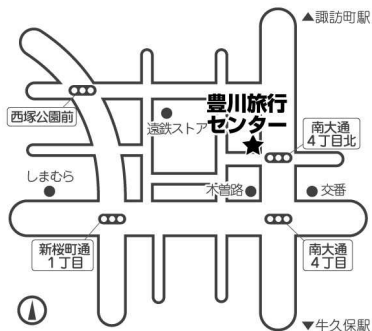

直接店舗へご来店頂き番号札の順にご案内致します。

★ご来店当日は優先的にご案内致します。

(当日の状況により、多少お待ち頂く場合がございます)

★右記QRコードより、来店予約サイトにアクセスしてご予約下さい。

★ぜひ事前に来店予約をしていただき、お越しく下さいませ！

3/17(木)～
2022年4月1日(金)
ご来店分より予約できます。

観光庁長官登録旅行業2122号
(社)日本旅行業協会正会員 旅行業公正取引協議会会員
豊鉄観光サービス 豊川旅行センター
〒442-0889 豊川市南大通四丁目42番1
TEL (0533) 86-7285
営業時間: 9:30~17:30 定休日: 水曜日・祝日