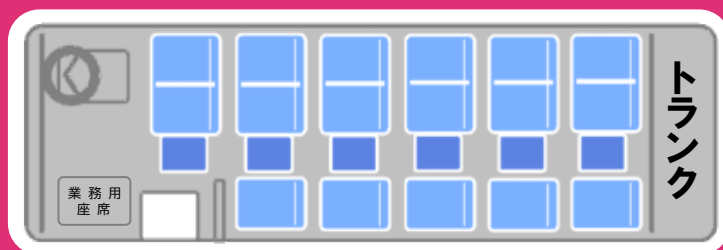

Toyotetsu

小型マイクロバス

小型ながら充実の装備。
送迎だけでなく、少人数のご旅行に最適です。

定員23名

◆ リクライニングシート

◆ リアトランク

◆ USB充電ポート(各座席)

◆ プラズマクラスターイオン発生機

◆ 吊り下げ式モニター

◆ 乗降ステップ

※プラズマクラスターはシャープ株式会社の登録商標です。

車両詳細

正席:17/補助席:6

車両全幅:2m

車両全長:7.7m

車両全高:2.7m

高速道路料金区分:中型車

出入口

豊鉄観光バス