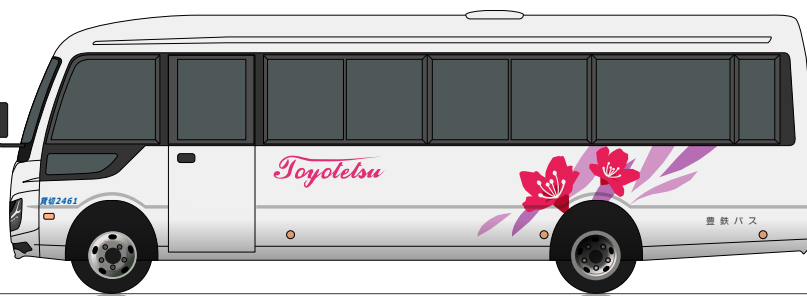

Toyotetsu

小型マイクロバス

小型ながら充実の装備。
送迎だけでなく、少人数のご旅行に最適です。

定員23名

◆ リクライニングシート

◆ リアトランク

◆ USB充電ポート(各座席)

◆ プラズマクラスターイオン発生機

◆ 吊り下げ式モニター

◆ 乗降ステップ

※プラズマクラスターはシャープ株式会社の登録商標です。

車両詳細

正席:17/補助席:6

車両全幅:2m

車両全長:7.7m

車両全高:2.7m

高速道路料金区分:中型車

出入口

豊鉄観光バス