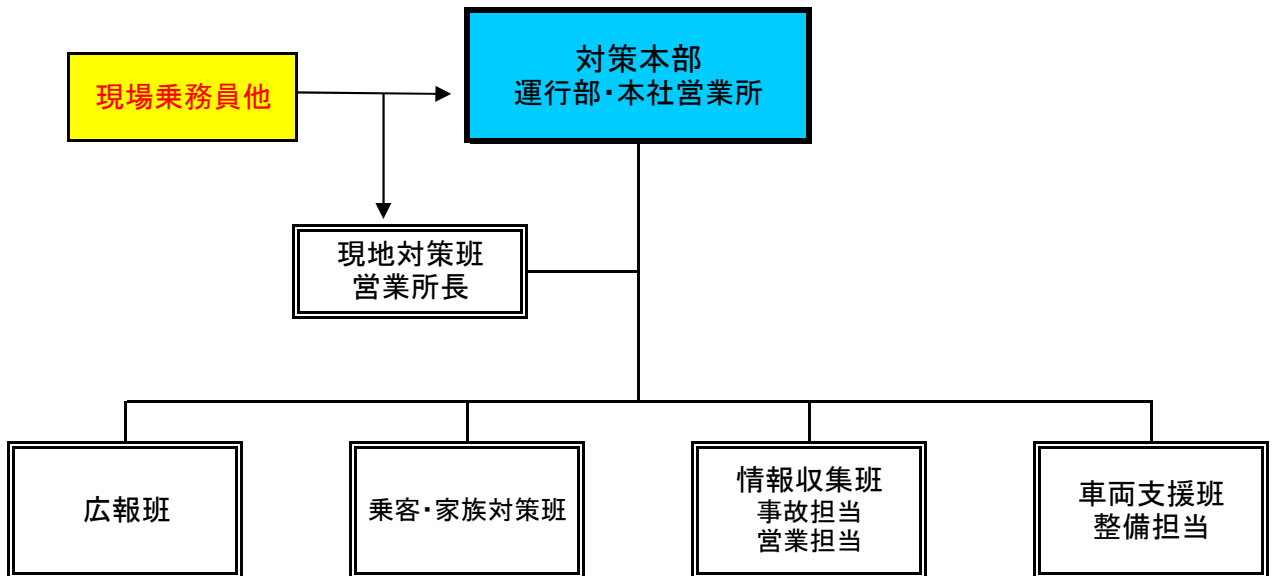

豊鉄観光バス株式会社
制定 2010. 4. 1
改定 2011. 4. 1
改定 2011.10. 1
改定 2012. 4. 2
改定 2015. 4. 1

2. 対策本部設置要領

3. 動員体制