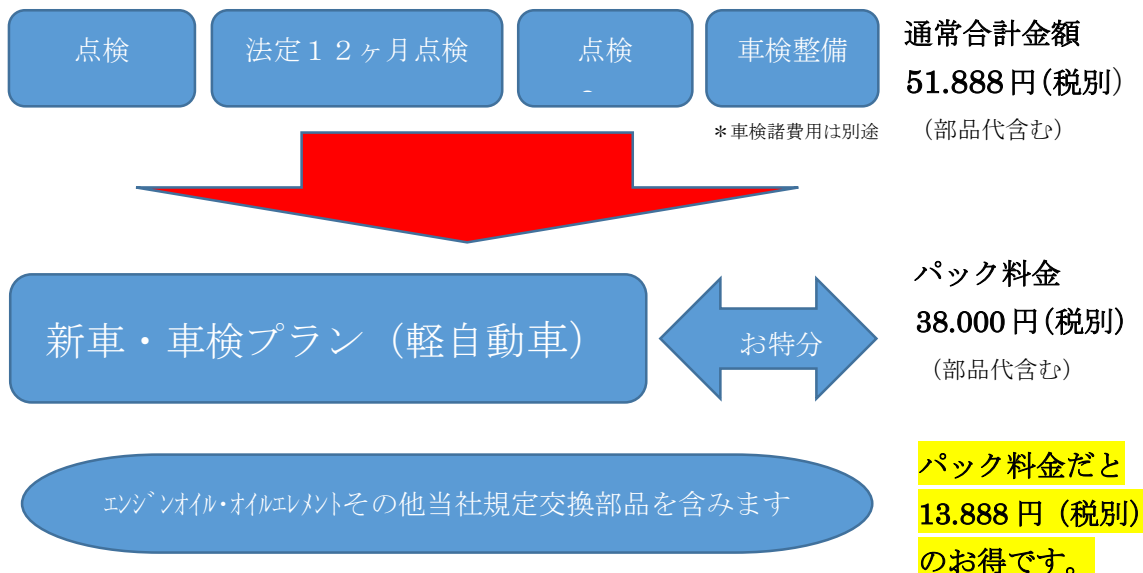

### ★新車からの継続プラン

- \* 新車・車検プランの場合（軽自動車）  
当社で新車ご購入後の初回車検以降の法定点検を含む半年ずつの点検と2年後の車検整備及び設定部品の交換をセットにした安心のプランです。

個別に点検するより「パック」が断然お得です