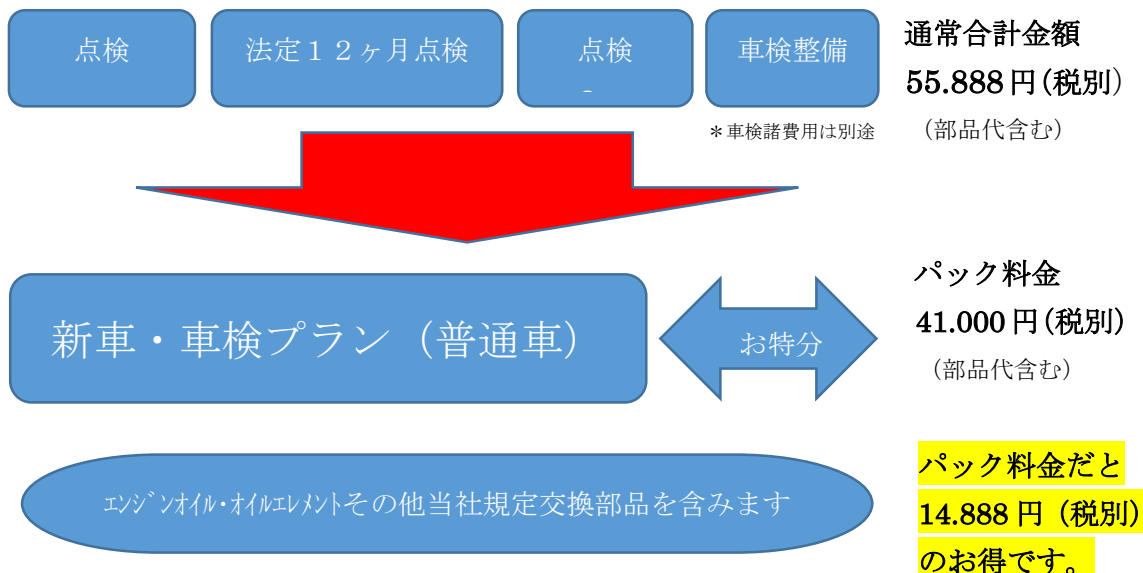

トヨタオートサービスのお得なメンテナンスパック

★新車からの継続プラン

- * 新車・車検プランの場合（普通車）
当社で新車ご購入後の初回車検以降の法定点検を含む半年ずつの点検と2年後の車検整備及び設定部品の交換をセットにした安心のプランです。

個別に点検するより「パック」が断然お得です

その他プランのご案内

(軽自動車・普通自動車の各プランがあり、プランにより内容等が異なります。)

★継続車検のプラン

- * 法定点検料金を含んだコース 充実プラン
- * オイル交換を含んだ割安コース ライフプラン
- * 安心点検を含んだおてがるコース 無料プラン