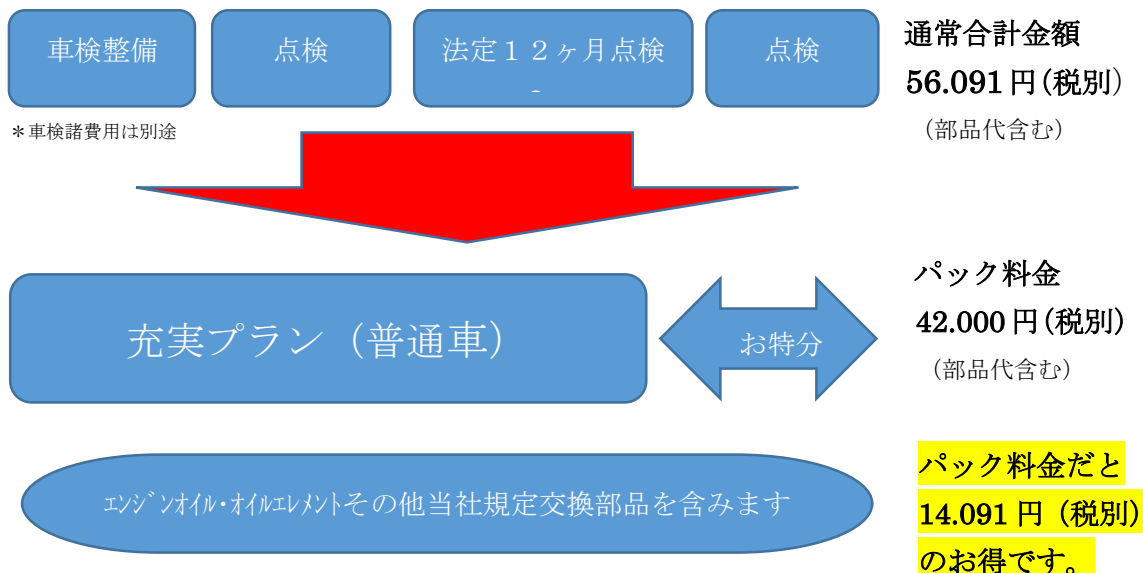

### ★充実プラン

- \* 充実プランの場合（普通車）  
車検から法定点検を含む半年ずつの点検と、当社設定部品の交換をセットにした安心のプランです。

個別に点検するより「パック」が断然お得です