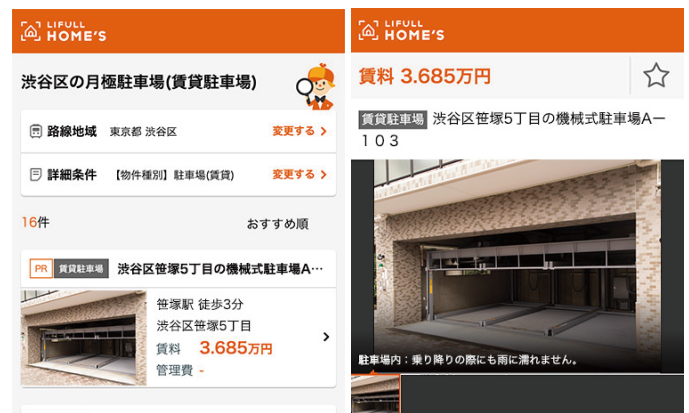

### Point 1 : 検索がもっと便利に

豊橋鉄道HPのほか月極駐車場検索サイトや大手住宅サイトでも検索が可能

### Point 2 : 最短30分オンライン契約

スマホひとつで簡単申込み・契約

### Point1

日本最大級の月極駐車場検索サイト「at PARKING」と大手住宅情報サイト「LIFULL HOME'S」へ掲載

「at PARKING」掲載件数 全国約35,000か所（約52万台）

「LIFULL HOME'S」掲載件数 全国約16,000か所