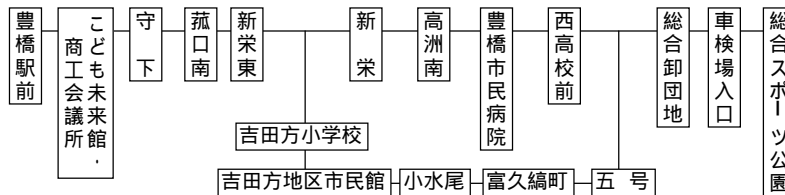

スポーツ公園	総合卸団地	西高前	市民病院	新栄東	豊橋駅前
			7:32	7:37	7:44
8:16	8:19	8:21	8:25	8:30	8:37
			8:40	8:45	8:52
			8:56	9:01	9:08
			9:10	9:15	9:22
			9:35	9:40	9:47
9:57	10:00	10:02	10:06	10:11	10:18
			10:35	10:40	10:47
			11:05	11:10	11:17
11:27	11:30	11:32	11:37	11:42	11:49
			12:05	12:10	12:17
12:31	12:34	12:36	12:41	12:46	12:53
			13:05	13:10	13:17
13:27	13:30	13:32	13:37	13:42	13:49
			14:05	14:10	14:17
14:27	14:30	14:32	14:37	14:42	14:49
			15:05	15:10	15:17
15:17	15:20	15:22	15:27	15:32	15:39
			15:35	15:40	15:47
			16:05	16:10	16:17
16:27	16:30	16:32	16:37	16:42	16:49
			17:05	17:10	17:18
17:17	17:20	17:22	17:27	17:32	17:40
			17:35	17:40	17:48
			18:05	18:10	18:18
18:17	18:20	18:22	18:27	18:32	18:40
			18:40	18:45	18:53
19:07	19:10	19:12	19:16	19:21	19:28
			19:45	19:50	19:56
20:07	20:10	20:12	20:16	20:21	20:27

卸団地線 時刻表

土休日

豊橋駅前 番のりば

(豊橋市民病院には行きません)

平成19年3月1日改正

豊橋駅前	新栄東	吉田方小学校	五号	総合卸団地	スポーツ公園
12:02	12:09	12:12	12:19	12:21	12:24
14:47	14:54	14:57	15:04	15:06	15:09
16:47	16:54	16:57	17:04	17:06	17:09
17:47	17:54	17:57	18:04	18:06	18:09

スポーツ公園	総合卸団地	五号	吉田方小学校	新栄東	豊橋駅前
	7:52	7:54	8:00	8:01	8:08

運行系統

豊鉄バス(株)バスお問合せ専用ダイヤル TEL 0532-44-8410

新宿ゆき
夜行高速バス
好評運行中

新宿・豊橋エクスプレス ほの国号

田原・豊橋・豊川 渋谷・新宿・中野・練馬

22:35 23:25 23:52 05:30 05:50 06:10 06:25
06:10 05:30 04:59 23:40 23:15 22:55

田原 ~ 新宿
片道 4,800円
豊橋 ~ 新宿
片道 4,500円

空港・高速バスお問合せ専用ダイヤル 0532-44-8412